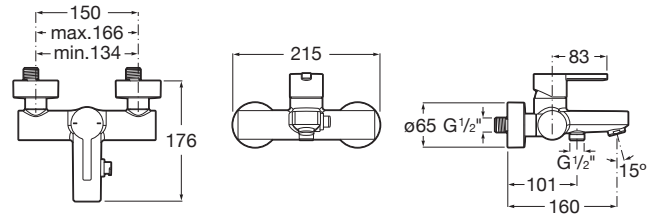

Rodzaj baterii: Jednouchwytowe

Rodzaj głowicy: Ceramiczna

Sposób montażu: Na ścianie

Evershine

SoftTurn®

Naia

Charakter i wyrafinowanie łączą się w tej kolekcji baterii łazienkowych o minimalistycznym designie, zrodzonej z idealnej kombinacji cylindrycznych i kwadratowych geometrycznych kształtów.