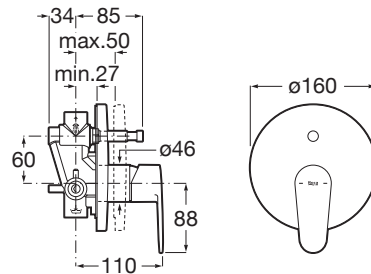

VICTORIA PLUS

Bateria podtynkowa wannowo-prysznicowa

RYSUNKI TECHNICZNE

INFORMACJE O PRODUKCIE

Brak korka w zestawie

Elastyczne przewody zasilające w zestawie

Przeznaczenie: Prysznic, Wanna

Przełącznik: Automatyczny

Przyłącze wody: 1/2" - 1/2"

Rodzaj głowicy: Ceramiczna

Rodzaj korka: Brak korka w zestawie

Sposób montażu: Podtynkowe

Stała wylewka

Typ baterii: Jednouchwytowe

Typ baterii: Jednouchwytowe

Wykończenie: Chrom