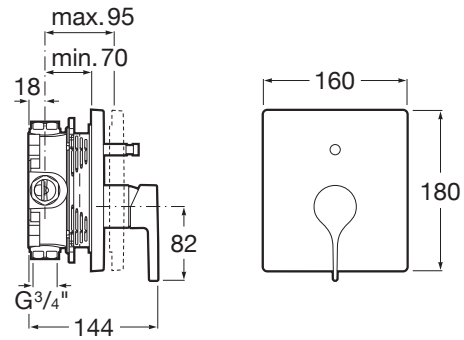

RYSUNKI TECHNICZNE

INFORMACJE O PRODUKCIE

Powłoka Everlux® - twardsza, mocniejsza, odporniejsza na zarysowania i uderzenia. Wyprodukowana w technologii PVD.

FaucetType: Jednouchwytowe

Przeznaczenie: Prysznic, Wanna

Przełącznik: Automatyczny

Rodzaj głowicy: Ceramiczna

Sposób montażu: Podtynkowe

Evershine

SoftTurn®