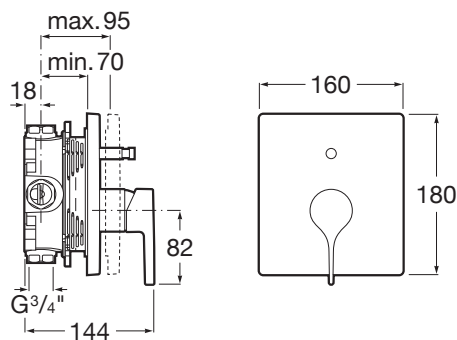

Przeznaczenie: Pysznic, Wanna

Przełącznik: Automatyczny

Rodzaj baterii: Jednouchwytowe

Rodzaj głowicy: Ceramiczna

Sposób montażu: Podtynkowe

Evershine

SoftTurn®

PASUJE DO