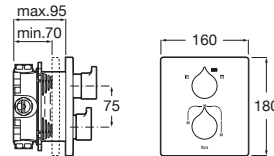

RYSUNKI TECHNICZNE

INFORMACJE O PRODUKCIE

Powłoka Everlux® - twardsza, mocniejsza, odporniejsza na zarysowania i uderzenia. Wyprodukowana w technologii PVD.

FaucetType: Termostatyczne

Przeznaczenie: Prysznic, Wanna

Rodzaj głowicy: Termostatyczne

Sposób montażu: Podtynkowe

Wybór temperatury

Evershine

Próg zabezpieczenia 38° ®

Quick reaction ®