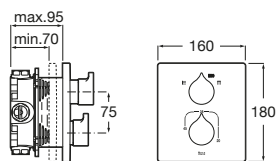

Przeznaczenie: Prysznic, Wanna

Rodzaj baterii: Termostaticzne

Rodzaj głowicy: Termostaticzne

Sposób montażu: Podtynkowe

Wybór temperatury

Evershine

Próg zabezpieczenia 38° ®

Quick reaction ®