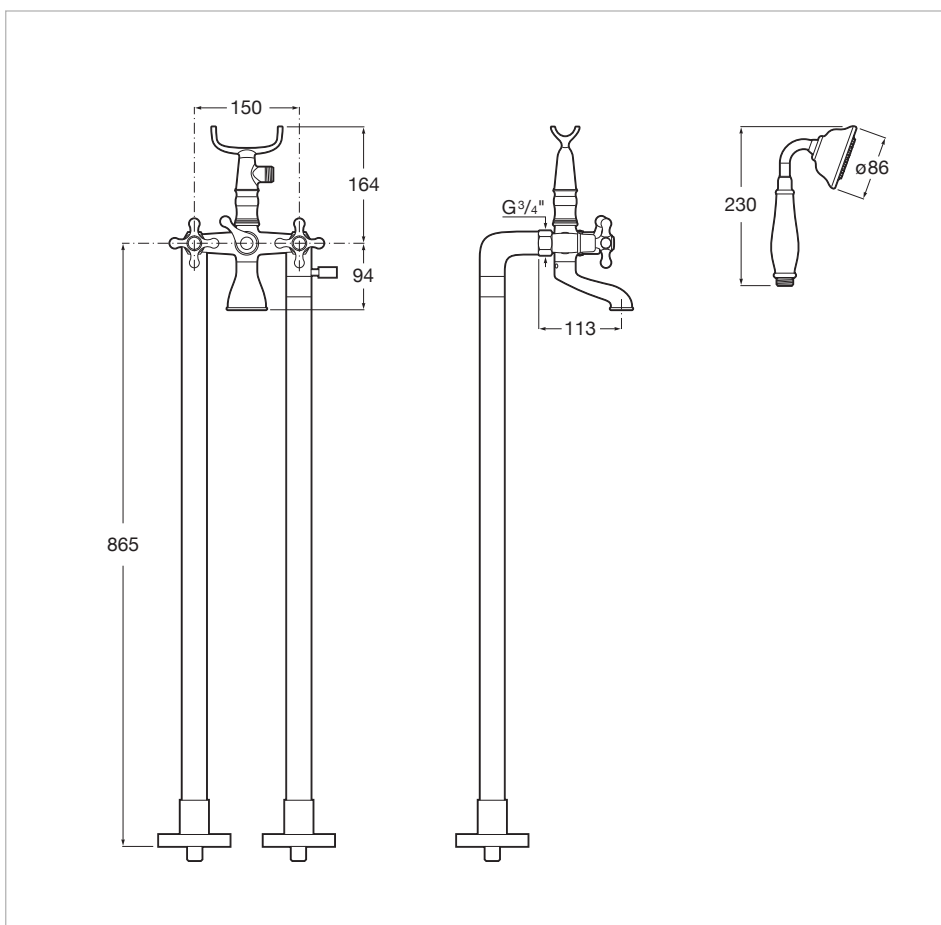

## Bateria wannowo-prysznicowa wolnostojąca przywannowa z zestawem natryskowym

Łazienka vintage, 10 lat gwarancji na głowice

Przeznaczenie: Prysznic, Wanna

Rodzaj baterii: Dwuuchwytowe

Sposób montażu: Do posadzki

### Rysunki techniczne

Kolekcja w stylu vintage jest ukłonem w stronę tradycji i rekonstrukcją wyjątkowo popularnego przed laty modelu. Klasyczna umywalka Carmen powraca po latach przywołując na myśl klimat dawnych dni i rozrastając się w nową, kompletną kolekcję, wyposażoną w najnowocześniejsze rozwiązania takie jak innowacyjne toalety Rimless.