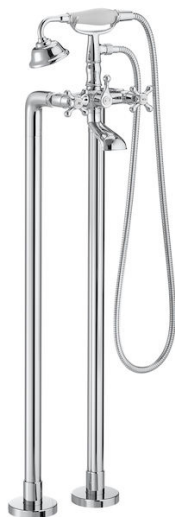

## Bateria wannowo-prysznicowa wolnostojąca przywannowa z zestawem natryskowym

Łazienka vintage, 10 lat gwarancji na głowice

Przeznaczenie: Prysznic, Wanna

Rodzaj baterii: Dwuuchwytowe

Sposób montażu: Do posadzki

### Rysunki techniczne

Kolekcja w stylu vintage jest ukłonem w stronę tradycji i rekonstrukcją wyjątkowo popularnego przed laty modelu. Klasyczna umywalka Carmen powraca po latach przywołując na myśl klimat dawnych dni i rozrastając się w nową, kompletną kolekcję, wyposażoną w najnowocześniejsze rozwiązania takie jak innowacyjne toalety Rimless.