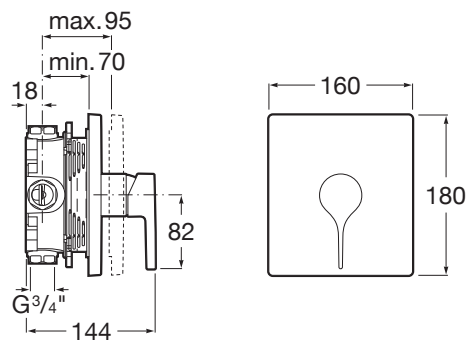

RYSUNKI TECHNICZNE

INFORMACJE O PRODUKCIE

Powłoka Everlux® - twardsza, mocniejsza, odporniejsza na zarysowania i uderzenia. Wyprodukowana w technologii PVD.

FaucetType: Jednouchwytowe

Przeznaczenie: Prysznic

Rodzaj głowicy: Ceramiczna

Sposób montażu: Podtynkowe

Evershine

SoftTurn®