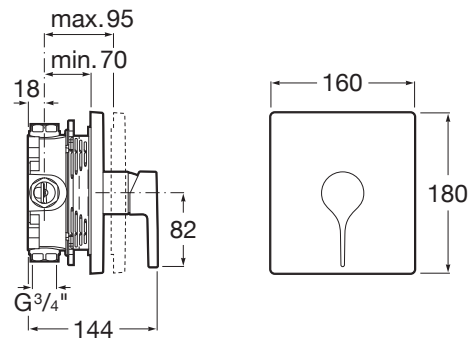

Przeznaczenie: Prysznic

Rodzaj baterii: Jednouchwytowe

Rodzaj głowicy: Ceramiczna

Sposób montażu: Podtynkowe

Evershine

SoftTurn®

PASUJE DO

Uniwersalny element
podtynkowy