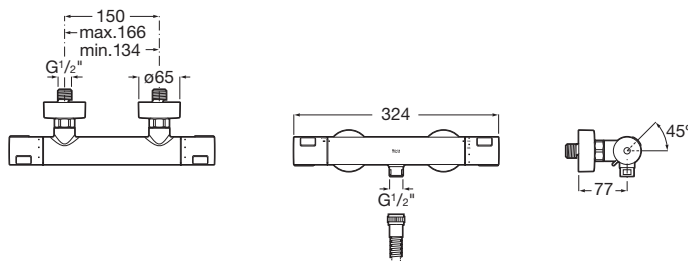

T-500

Bateria termostaticzna prysznicowa ścienna

RYSUNKI TECHNICZNE

INFORMACJE O PRODUKCIE

Oszczędność wody i energii

Przeznaczenie: Prysznic

Sposób montażu: Na ścianie

Typ baterii: Termostaticzne

Wybór temperatury

Evershine

Próg zabezpieczenia 38° ®

Quick reaction ®

SafeTouch ®

PASUJE DO

Drążek prysznicowy
800mm z odporną powłoką
Everlux

5B0405..0