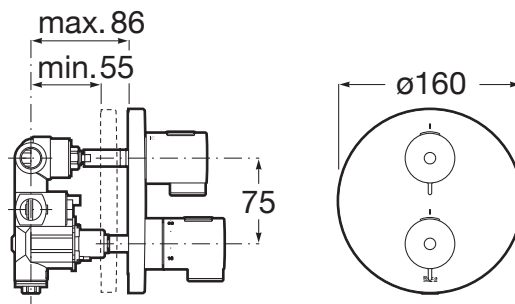

T-500

Bateria termostaticzna wannowo-prysznicowa podtynkowa

RYSUNKI TECHNICZNE

INFORMACJE O PRODUKCIE

Oszczędność wody i energii

Perlator ograniczający wypływ

Przeznaczenie: Wanna

Sposób montażu: Podtynkowe

Typ baterii: Termostaticzne

Wybór temperatury

Evershine

Próg zabezpieczenia 38° ®

Quick reaction ®

SafeTouch ®

PASUJE DO

Głowica prysznicowa okrągła 250mm ABS