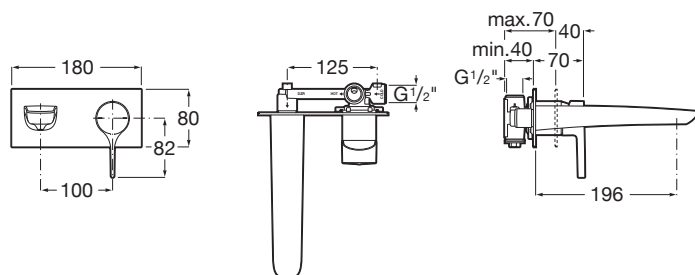

RYSUNKI TECHNICZNE

INFORMACJE O PRODUKCIE

Konieczność zastosowania elementu podtynkowego A5252206RG.

Brak korka w zestawie

Ogranicznik przepływu wody

Przeznaczenie: Umywalka

Rodzaj baterii: Jednouchwytowe

Rodzaj głowicy: Ceramiczna

Rodzaj korka: Brak korka w zestawie

Sposób montażu: Podtynkowe

Evershine

SoftTurn®