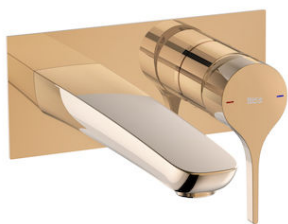

INSIGNIA

Bateria umywalkowa jednouchwytowa ścienna

CENA NETTO (VAT NIENALICZONY)

1385 zł

RYSUNKI TECHNICZNE

INFORMACJE O PRODUKCIE

Konieczność zastosowania elementu podtynkowego A5252206RG.

Brak korka w zestawie

Ogranicznik przepływu wody

Przeznaczenie: Umywalka

Rodzaj baterii: Jednouchwytowe

Rodzaj głowicy: Ceramiczna

Rodzaj korka: Brak korka w zestawie

Sposób montażu: Podtynkowe

Evershine

SoftTurn®

PASUJE DO

Element podtynkowy baterii
umywalkowej ściennej

5252206..

Insignia

Zaoblone linie, nieprzeciętna elegancja i charakter oraz subtelny boczny uchwyt sprawiają, że baterie łazienkowe Insignia wyróżniają się spośród innych baterii jednouchwytowych.