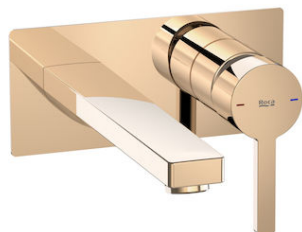

NAIA

**Bateria umywalkowa jednouchwytowa ścienna
Cold Start**

CENA NETTO (VAT NIENALICZONY)

1160 zł

INFORMACJE O PRODUKCIE

Konieczność zastosowania elementu podtynkowego A5252206RG.

Brak korka w zestawie

Przeznaczenie: Umywalka

Rodzaj baterii: Jednouchwytowe

Rodzaj korka: Brak korka w zestawie

Sposób montażu: Podtynkowe

Evershine

PASUJE DO

Element podtynkowy baterii
umywalkowej ściennej

5252206..

Naia

Charakter i wyrafinowanie łączą się w tej kolekcji baterii łazienkowych o minimalistycznym designie, zrodzonej z idealnej kombinacji cylindrycznych i kwadratowych geometrycznych kształtów.

INSTRUKCJE I KARTY KATALOGOWE