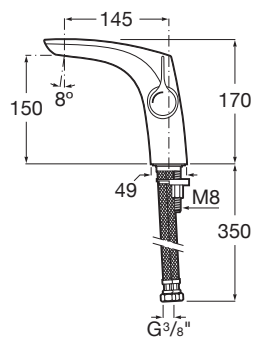

RYSUNKI TECHNICZNE

INFORMACJE O PRODUKCIE

Powłoka Everlux® - twardsza, mocniejsza, odporniejsza na zarysowania i uderzenia. Wyprodukowana w technologii PVD.

Elastyczne przewody zasilające w zestawie

FaucetType: Jednouchwytowe

Ogranicznik przepływu wody

Oszczędność wody i energii

Przeznaczenie: Umywalka

Rodzaj głowicy: Ceramiczna

Rodzaj korka: Brak korka w zestawie

Sposób montażu: Na ceramice lub blacie

Evershine

SoftTurn®