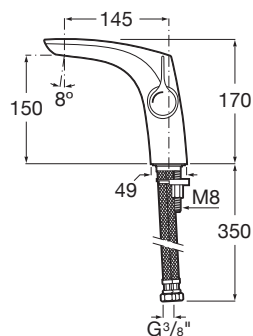

Ogranicznik przepływu wody

Oszczędność wody i energii

Przeznaczenie: Umywalka

Rodzaj baterii: Jednouchwytowe

Rodzaj głowicy: Ceramiczna

Rodzaj korka: Brak korka w zestawie

Sposób montażu: Na ceramice lub blacie