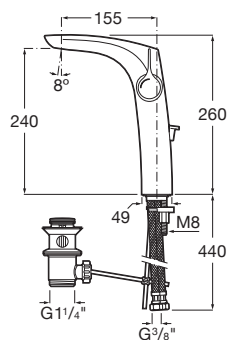

RYSUNKI TECHNICZNE

INFORMACJE O PRODUKCIE

Coldstart - zimna woda w pozycji centralnej

Elastyczne przewody zasilające w zestawie

Ogranicznik przepływu wody

Oszczędność wody i energii

Przeznaczenie: Umywalka

Rodzaj baterii: Jednouchwytowe

Rodzaj głowicy: Ceramiczna

Rodzaj korka: Brak korka w zestawie

Sposób montażu: Na ceramice lub blacie

Evershine

SoftTurn®