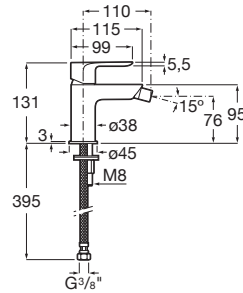

CALA

Bateria bidetowa bez korka

RYSUNKI TECHNICZNE

INFORMACJE O PRODUKCIE

Ogranicznik przepływu wody

Przeznaczenie: Bidet

Przyłącze wody: 3/8 "

Rodzaj głowicy: Ceramiczna

Rodzaj korka: Brak korka w zestawie

Sposób montażu: Na ceramice lub blacie

Stała wylewka

Typ baterii: Jednouchwytowe

Waga netto (kg): 1,25

Evershine

SoftTurn®

Cala

Cylindryczny i smukły korpus o długości zaledwie 38 mm oraz płaski prostokątny uchwyt idealnie współgrający z kształtem wylewki to kwintesencja designu Cala. Najlepsza mieszanka elementów wizualnych, aby stworzyć najlepszą aranżację.