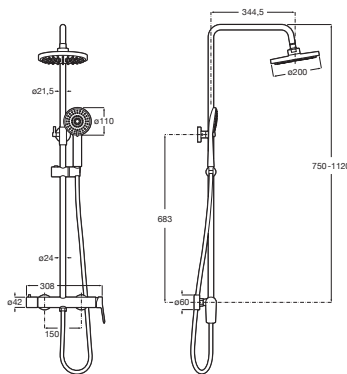

VEGA

Kolumna prysznicowa z baterią prysznicową
jednouchwytową i deszczownicą 200 mm

RYSUNKI TECHNICZNE

INFORMACJE O PRODUKCIE

W zestawie: deszczownica ABS 20 cm, słuchawka prysznicowa 100/3F, wąż prysznicowy PVC 1,5m, drążek, bateria prysznicowa jednouchwyтова. ♦ Wysokiej jakości, zawsze lśniąca chromowana powierzchnia to cecha wszystkich baterii Roca, w których zastosowano elektrolityczną powłokę EverShine®, dzięki czemu baterie są łatwe w czyszczeniu i niezwykle odporne.

Długość węża elastycznego (m): 1,5

Elastyczny wąż w zestawie

Kształt głowicy natryskowej: Zaokrąglona

Przeznaczenie: Prysznic

Rodzaj baterii: Jednouchwyтова

Sposób montażu: Na ścianie

Słuchawka: W komplecie

EverShine®

Funkcje głowicy natryskowej
Funkcje głowicy natryskowej: Rain

Funkcje słuchawki natryskowej
Funkcje słuchawki natryskowej: Rain