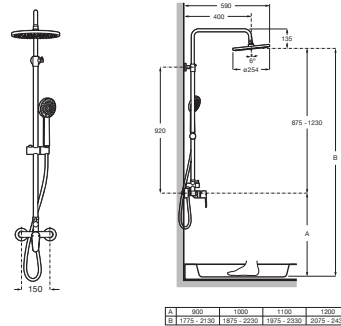

VICTORIA

Kolumna prysznicowa z baterią prysznicową
jednouchwytową i deszczownicą 250 mm

WYMIARY

Głębokość 590 mm
Wysokość 1365 mm

KOLORY I WYKOŃCZENIA

C0 Chrom

RYSUNKI TECHNICZNE

INFORMACJE O PRODUKCIE

W zestawie: deszczownica ABS 25 cm, słuchawka prysznicowa 100/1F, wąż prysznicowy metalowy 1,5m, drążek, bateria prysznicowa jednouchwytowa. ♦ Wysokiej jakości, zawsze lśniąca chromowana powierzchnia to cecha wszystkich baterii Roca, w których zastosowano elektrolityczną powłokę EverShine®, dzięki czemu baterie są łatwe w czyszczeniu i niezwykle odporne.

Bateria: W komplecie

Długość węża elastycznego (m): 1,5

Elastyczny wąż w zestawie

Ilość wypływów wody: 2

Kształt głowicy natryskowej: Zaokrąglona

Przeznaczenie: Prysznic

Przełącznik wypływów: 2

Rodzaj baterii: Jednouchwytowa

Sposób montażu: Na ścianie

Słuchawka: W komplecie

Wykończenie: Chrom

Wymagane minimalne ciśnienie wody (bar): 1

Evershine ®

Funkcje głowicy natryskowej
Funkcje głowicy natryskowej: Rain

Funkcje słuchawki natryskowej
Funkcje słuchawki natryskowej: Rain