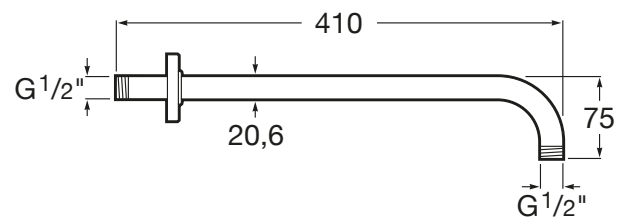

RAINDREAM

Ramię prysznicowe proste 400mm.

WYMIARY

Szeroko 400 mm.

Wysoko 75 mm.

KOLORY I WYKOCZENIA

CN Titanium black

CENA NETTO NULL

199 zł

RYSUNKI TECHNICZNE

INFORMACJE O PRODUKCIE

Czarna azienka cienne, uniwerslane rami prysznicowe do gowic.

**PASUJE DO**

Głowica prysznicowa  
okrągła ø300.

5B3950..0

Głowica prysznicowa  
kwadratowa 300x300.