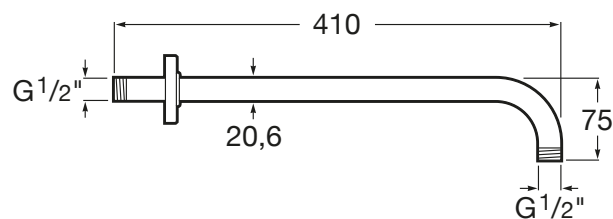

RAINDREAM

Ramię ściennie do głowic prysznicowych 400mm

RYSUNKI TECHNICZNE

INFORMACJE O PRODUKCIE

Powłoka Everlux® - twardsza, mocniejsza, odporniejsza na zarysowania i uderzenia. Wyprodukowana w technologii PVD.

PASUJE DO

Głowica prysznicowa
okrągła ø300 z odporną
powłoką Everlux

5B3950..0

Głowica prysznicowa
kwadratowa 300x300 z
odporną powłoką Everlux

5B4050..0

PASUJE DO

Bateria termostacyjna
prysznicowa podtynkowa
rozeta 160 mm