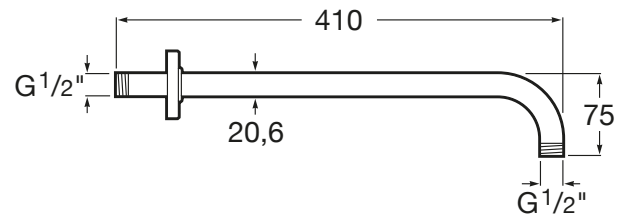

RAINDREAM

Ramię prysznicowa ściennie proste 400mm do głowic prysznicowych

WYMIARY

Szerokość 400 mm.

Wysokość 75 mm.

KOLORY I WYKOŃCZENIA

RG Rose gold

CENA NETTO (VAT NIENALICZONY)

200 zł

RYSUNKI TECHNICZNE

INFORMACJE O PRODUKCIE

PASUJE DO

Głowica prysznicowa
okrągła ø300

5B3950..0

Głowica prysznicowa
kwadratowa 300x300

5B4050..0