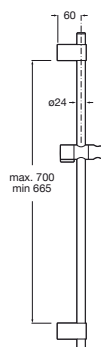

SENSUM

Drążek prysznicowy 800mm z uchwytem.

CENA NETTO NULL

368 zł

RYSUNKI TECHNICZNE

INFORMACJE O PRODUKCIE

Czarna azienka Regulowana wysoko uchwyty i kta nachylenia suchawki.

PASUJE DO

Słuchawka prysznicowa.

5B3750..0

Wąż prysznicowy 1,60m.

5B3850..0

Przyłącze węża
prysznicowego.

5B1450..0

Uchwyt słuchawki z
przyłączem węża.

5B5250..0