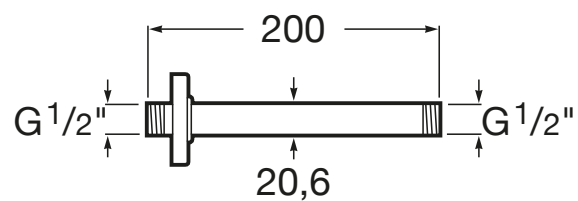

RAINDREAM

Ramię sufitowe do głowic prysznicowych
200mm

RYSUNKI TECHNICZNE

INFORMACJE O PRODUKCIE

Powłoka Everlux® - twardsza, mocniejsza, odporniejsza na zarysowania i uderzenia. Wyprodukowana w technologii PVD.

PASUJE DO

Głowica prysznicowa
okrągła ø300 z odporną
powłoką Everlux

5B3950..0

Głowica prysznicowa
kwadratowa 300x300 z
odporną powłoką Everlux

5B4050..0

Raindream

Luksusowa gama ultra płaskich metalowych głowic prysznicowych Raindream do montażu na suficie lub ścianie. Deszczownice Raindream są wyposażone w system Easyclean, który zapobiega gromadzeniu się kamienia.