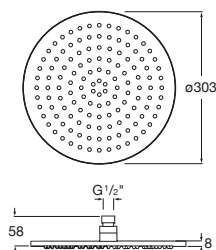

RAINSENSE

Główica prysznicowa okrągła ø300 z odporną powłoką Everlux

WYMIARY

Szerokość 300 mm.

Głębokość 300 mm.

KOLORY I WYKOŃCZENIA

NM Brushed Titanium Black

RYSUNKI TECHNICZNE

INFORMACJE O PRODUKCIE

Powłoka Everlux® - twardsza, mocniejsza, odporniejsza na zarysowania i uderzenia. Wyprodukowana w technologii PVD.

Ilość funkcji: 1

Ilość wyływów wody: 1

Kształt głowicy natryskowej: Zaokrąglona

Miejsce montażu: Do sufitu, Do ściany

Ramię natryskowe: Brak

Średnica głowicy natryskowej (mm): 300