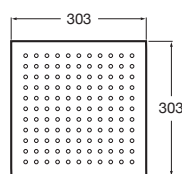

RAINSENSE

Głowica prysznicowa kwadratowa 300x300.

WYMIARY

Szeroko 300 mm.

Gboko 300 mm.

KOLORY I WYKOCZENIA

CN Titanium black

CENA NETTO NULL

1300 zł

RYSUNKI TECHNICZNE

INFORMACJE O PRODUKCIE

Czarna azienka Mosina głowica prysznicowa 300X300. Do kompletacji z ramieniem ciennym A5B0250CN0.

Ilo funkcji: 1

Ilo wypływów wody: 1

Kształt gowicy natryskowej: Kwadratowa

Miejsce montau: Do sufitu, Do ciany

Rami natryskowe: Brak

rednica gowicy natryskowej (mm): 300

EasyClean ®

Rodzaje funkcji

Rodzaje funkcji: Rain

PASUJE DO

Ramię prysznicowe proste
400mm.