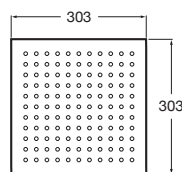

RAINSENSE

Głowica prysznicowa kwadratowa 300x300

WYMIARY

Szerokość 300 mm.

Głębokość 300 mm.

KOLORY I WYKOŃCZENIA

RG Rose gold

CENA NETTO (VAT NIENALICZONY)

1305 zł

RYSUNKI TECHNICZNE

INFORMACJE O PRODUKCIE

Ilość funkcji: 1

Ilość wypływów wody: 1

Kształt głowicy natryskowej: Kwadratowa

Miejsce montażu: Do sufitu, Do ściany

Ramię natryskowe: Brak

Średnica głowicy natryskowej (mm): 300

EasyClean ®

Rodzaje funkcji  
Rodzaje funkcji: Rain