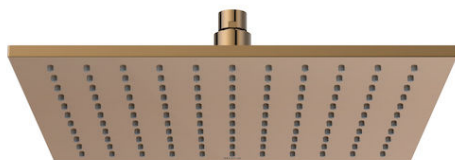

RAINSENSE

Głowica prysznicowa kwadratowa 300x300

WYMIARY

Szerokość 300 mm.

Głębokość 300 mm.

KOLORY I WYKOŃCZENIA

RG Rose gold

CENA NETTO (VAT NIENALICZONY)

1305 zł

RYSUNKI TECHNICZNE

INFORMACJE O PRODUKCIE

Ilość funkcji: 1

Ilość wypływów wody: 1

Kształt głowicy natryskowej: Kwadratowa

Miejsce montażu: Do sufitu, Do ściany

Ramię natryskowe: Brak

Średnica głowicy natryskowej (mm): 300

EasyClean ®

Rodzaje funkcji  
Rodzaje funkcji: Rain

## Rainsense

Pełna kolekcja głowic prysznicowych Rainsense do montażu na suficie lub ścianie. Deszczownice Rainsense wyposażone w system Easyclean, który zapobiega gromadzeniu się kamienia.