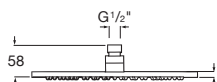

RYSUNKI TECHNICZNE