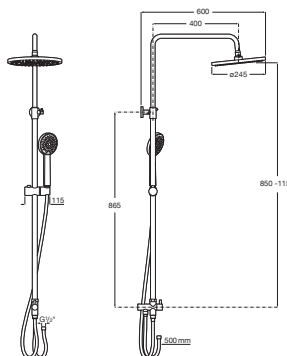

VICTORIA

Kolumna prysznicowa bez baterii

RYSUNKI TECHNICZNE

INFORMACJE O PRODUKCIE

Bateria: Brak

Długość węży elastycznego (m): 1,7

Elastyczny węży w zestawie

Kształt głowicy natryskowej: Zaokrąglona

Przeznaczenie: Prysznic, Wanna

Przełącznik wypływów: 2

Publication Status

Sposób montażu: Na ścianie

Słuchawka: W komplecie

Wykończenie: Chrom

Evershine ©

Funkcje głowicy natryskowej
Funkcje głowicy natryskowej: Rain

Funkcje słuchawki natryskowej
Funkcje słuchawki natryskowej: Rain

Victoria

Trwałość, wysoka jakość oraz mechanizmy oszczędzające wodę definiują tę serię baterii łazienkowych Victoria.

Uniwersalne nowoczesne kształty doskonale komponują się w każdej łazience. Funkcjonalność, mechanizmy oszczędzające wodę oraz atrakcyjna cena to cechy baterii z kolekcji Victoria, które decydują o popularności tej serii.