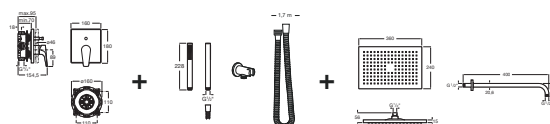

ATLAS

Zestaw prysznicowy podtynkowy Atlas - pack 4w1

RYSUNKI TECHNICZNE

INFORMACJE O PRODUKCIE

Przeznaczenie: Prysznic

Sposób montażu: Podtynkowe

Wykończenie: Chrom

Evershine

ZAWIERA

Głowica prysznicowa prostokąt, ABS chrom

5B3050C00

Ramię ścienne do głowic prysznicowych Square 400mm

5B0950C00

Element zewnętrzny baterii wannowo-prysznicowej do łączenia z ROCABOX

5A0B90C00

Wąż prysznicowy metalowy 1,70m

5B2716C00

Uniwersalny element podtynkowy

525869403

Przyłącze kątowe Aqua Square 1/2" z uchwytem na słuchawkę

5B0850C00

Atlas

Kolekcja baterii łazienkowych Atlas, która wyróżnia się elegancją i wszechstronnością, zawiera ograniczniki przepływu do 5 litrów na minutę, a także technologię ColdStart, która gwarantuje większą oszczędność wody i energii. Ponadto baterie prysznicowe z kolekcji Atlas mogą być wyposażone w półkę, która sprawia, że akcesoria prysznicowe są zawsze pod ręką zwiększając komfort kąpieli.