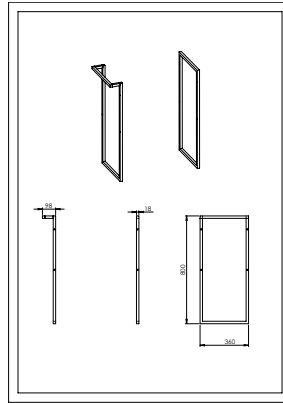

ROMA COMPACT

Stelaż do szafki łazienkowej 36 cm z bocznym relingiem

RYSUNKI TECHNICZNE

INFORMACJE O PRODUKCIE

PASUJE DO

Szafka łazienkowa 80 cm z
2 szufladami (do
kompletacji z umywalką
Hebe)

857953...

Szafka łazienkowa 60 cm z
2 szufladami (do
kompletacji z umywalką
Hebe)

857952...

Szafka łazienkowa 50 cm z
2 szufladami (do
kompletacji z umywalką
Hebe)

857951...

Roma Compact

Poznaj kolekcję Roma Compact – eleganckie i praktyczne rozwiązanie dla mniejszych łazienek, które łączy w sobie klasyczny styl z ekonomiczną ceną. Szafki łazienkowe z tej kolekcji mają zredukowaną głębokość zaledwie 38,4 cm, co czyni je idealnym wyborem do kompaktowych przestrzeni, nie tracąc przy tym na funkcjonalności. Dostępne w szerokościach 50, 60 i 80 cm, szafki Roma Compact wyposażone są w dwie pojemne szuflady z chromowanymi uchwytami, które dodają całości nowoczesnego akcentu. Zestawy są przeznaczone do kompletacji z elegancką umywalką Hebe slim, tworząc spójny i stylowy wygląd Twojej łazienki. Kolekcja oferuje trzy wykończenia: dwa lakierowane i jedno drewnopodobne, pozwalając na idealne dopasowanie do różnorodnych stylów wnętrz. Wybierz Roma Compact i ciesz się klasycznym designem, który doskonale sprawdzi się w każdej łazience, niezależnie od jej wielkości.