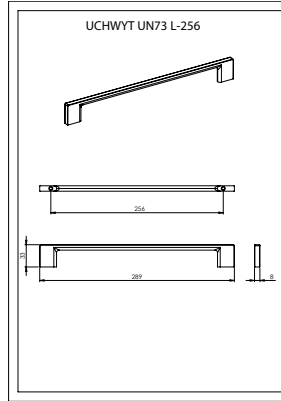

## Uchwyt do szafki łazienkowej

RYSUNKI TECHNICZNE

INFORMACJE O PRODUKCIE

**PASUJE DO**

Szafka łazienkowa 80 cm z  
2 szufladami (do  
kompletacji z umywalką  
Hebe)

857953...

Szafka łazienkowa 60 cm z  
2 szufladami (do  
kompletacji z umywalką  
Hebe)