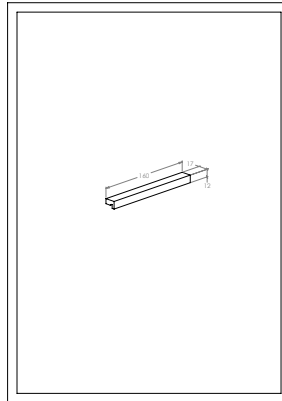

KWADRO**Uchwyt do modułu 40 cm****WYMIARY**

Szerokość 160 mm

Głębokość 17 mm

Wysokość 12 mm

KOLORY I WYKOŃCZENIA

485 Czarny mat

**RYSUNKI TECHNICZNE****INFORMACJE O PRODUKCIE**

PASUJE DO

Moduł boczny 40 cm z
koszem cargo (do
kompletacji z szafkami oraz
blatami)

857973...

Moduł boczny 40 cm z 1
drzwiami (do kompletacji z
szafkami oraz blatami)

857974...

Kwadro

Przedstawiamy kolekcję Kwadro – wyjątkowe rozwiązanie dla nowoczesnych łazienek, które łączy funkcjonalność z eleganckim designem. Ta kolekcja to idealny wybór dla każdej przestrzeni łazienkowej małej i dużej oferując szafki łazienkowe z dwiema szufladami, komodę łazienkową z dwiema szufladami, zestaw łazienkowy Unik, a także różnorodne moduły boczne: z jednymi drzwiami, z koszem cargo oraz otwarte. Szafki Kwadro zawierają także modele o zredukowanej głębokości, co czyni je idealnym rozwiązaniem do kompaktowych łazienek. Dostępne są w dwóch wariantach: klasycznym z ceramiką oraz modułowym projektem z blatem i koszem cargo. Wszystkie szuflady wyposażone są w pełny wysuw i mechanizm cichego domyku, co zapewnia komfort i wygodę użytkowania. Kolekcja Kwadro to szeroki wachlarz rozwiązań dostępnych na wyciągnięcie ręki, oferując aż siedem różnych rozmiarów mebli, pięć wykończeń oraz cztery warianty uchwytów. Dzięki temu możesz dopasować swoje meble łazienkowe do własnych potrzeb i stylu wnętrza. Wybierz kolekcję Kwadro i ciesz się nowoczesnym, ergonomicznym designem, który sprawdzi się nawet w najmniejszych łazienkach, zapewniając jednocześnie maksymalną funkcjonalność i estetykę.