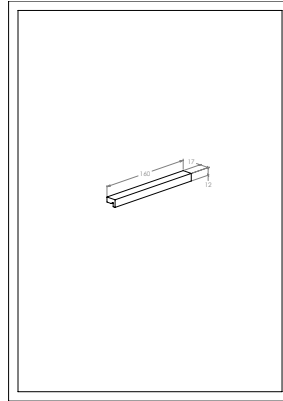

KWADRO**Uchwyt do modułu 40 cm****WYMIARY**

Szerokość 160 mm

Głębokość 17 mm

Wysokość 12 mm

KOLORY I WYKOŃCZENIA

557 Złoty

**RYSUNKI TECHNICZNE****INFORMACJE O PRODUKCIE**

PASUJE DO

Moduł boczny 40 cm z
koszem cargo (do
kompletacji z szafkami oraz
blatami)

857973...

Moduł boczny 40 cm z 1
drzwiami (do kompletacji z
szafkami oraz blatami)

857974...

Kwadro

Przedstawiamy kolekcję Kwadro – wyjątkowe rozwiązanie dla nowoczesnych łazienek, które łączy funkcjonalność z eleganckim designem. Ta kolekcja to idealny wybór dla każdej przestrzeni łazienkowej małej i dużej oferując szafki łazienkowe z dwiema szufladami, komodę łazienkową z dwiema szufladami, zestaw łazienkowy Unik, a także różnorodne moduły boczne: z jednymi drzwiami, z koszem cargo oraz otwarte. Szafki Kwadro zawierają także modele o zredukowanej głębokości, co czyni je idealnym rozwiązaniem do kompaktowych łazienek. Dostępne są w dwóch wariantach: klasycznym z ceramiką oraz modułowym projektem z blatem i koszem cargo. Wszystkie szuflady wyposażone są w pełny wysuw i mechanizm cichego domyku, co zapewnia komfort i wygodę użytkowania. Kolekcja Kwadro to szeroki wachlarz rozwiązań dostępnych na wyciągnięcie ręki, oferując aż siedem różnych rozmiarów mebli, pięć wykończeń oraz cztery warianty uchwytów. Dzięki temu możesz dopasować swoje meble łazienkowe do własnych potrzeb i stylu wnętrza. Wybierz kolekcję Kwadro i ciesz się nowoczesnym, ergonomicznym designem, który sprawdzi się nawet w najmniejszych łazienkach, zapewniając jednocześnie maksymalną funkcjonalność i estetykę.