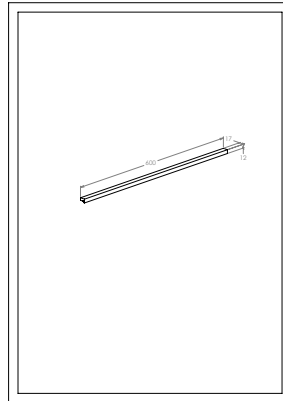

KWADRO**Uchwyt do szafki łazienkowej 80 cm**

WYMIARY

Szerokość 600 mm
Głębokość 17 mm
Wysokość 12 mm

KOLORY I WYKOŃCZENIA

485 Czarny mat

RYSUNKI TECHNICZNE

INFORMACJE O PRODUKCIE

PASUJE DO

Szafka łazienkowa 80 cm z
2 szufladami (do
kompletacji z umywalką
Hebe)

857970...

Komoda łazienkowa 80 cm
z 2 szufladami (do
kompletacji z szafkami oraz
blatami)

857972...

Kwadro

Przedstawiamy kolekcję Kwadro – wyjątkowe rozwiązanie dla nowoczesnych łazienek, które łączy funkcjonalność z eleganckim designem. Ta kolekcja to idealny wybór dla każdej przestrzeni łazienkowej małej i dużej oferując szafki łazienkowe z dwiema szufladami, komodę łazienkową z dwiema szufladami, zestaw łazienkowy Unik, a także różnorodne moduły boczne: z jednymi drzwiami, z koszem cargo oraz otwarte. Szafki Kwadro zawierają także modele o zredukowanej głębokości, co czyni je idealnym rozwiązaniem do kompaktowych łazienek. Dostępne są w dwóch wariantach: klasycznym z ceramiką oraz modułowym projektem z blatem i koszem cargo. Wszystkie szuflady wyposażone są w pełny wysuw i mechanizm cichego domyku, co zapewnia komfort i wygodę użytkowania. Kolekcja Kwadro to szeroki wachlarz rozwiązań dostępnych na wyciągnięcie ręki, oferując aż siedem różnych rozmiarów mebli, pięć wykończeń oraz cztery warianty uchwytów. Dzięki temu możesz dopasować swoje meble łazienkowe do własnych potrzeb i stylu wnętrza. Wybierz kolekcję Kwadro i ciesz się nowoczesnym, ergonomicznym designem, który sprawdzi się nawet w najmniejszych łazienkach, zapewniając jednocześnie maksymalną funkcjonalność i estetykę.