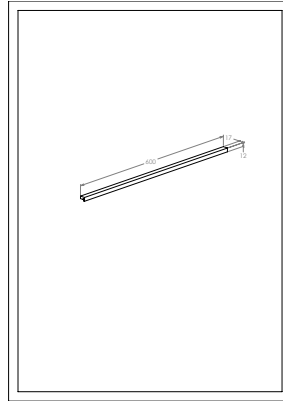

KWADRO

Uchwyt do szafki łazienkowej 80 cm

WYMIARY

Szerokość 600 mm
Głębokość 17 mm
Wysokość 12 mm

KOLORY I WYKOŃCZENIA

557 Złoty

RYSUNKI TECHNICZNE

INFORMACJE O PRODUKCIE

PASUJE DO

Szafka łazienkowa 80 cm z
2 szufladami (do
kompletacji z umywalką
Hebe)

857970...

Komoda łazienkowa 80 cm
z 2 szufladami (do
kompletacji z szafkami oraz
blatami)

857972...

Kwadro

Przedstawiamy kolekcję Kwadro – wyjątkowe rozwiązanie dla nowoczesnych łazienek, które łączy funkcjonalność z eleganckim designem. Ta kolekcja to idealny wybór dla każdej przestrzeni łazienkowej małej i dużej oferując szafki łazienkowe z dwiema szufladami, komodę łazienkową z dwiema szufladami, zestaw łazienkowy Unik, a także różnorodne moduły boczne: z jednymi drzwiami, z koszem cargo oraz otwarte. Szafki Kwadro zawierają także modele o zredukowanej głębokości, co czyni je idealnym rozwiązaniem do kompaktowych łazienek. Dostępne są w dwóch wariantach: klasycznym z ceramiką oraz modułowym projektem z blatem i koszem cargo. Wszystkie szuflady wyposażone są w pełny wysuw i mechanizm cichego domyku, co zapewnia komfort i wygodę użytkowania. Kolekcja Kwadro to szeroki wachlarz rozwiązań dostępnych na wyciągnięcie ręki, oferując aż siedem różnych rozmiarów mebli, pięć wykończeń oraz cztery warianty uchwytów. Dzięki temu możesz dopasować swoje meble łazienkowe do własnych potrzeb i stylu wnętrza. Wybierz kolekcję Kwadro i ciesz się nowoczesnym, ergonomicznym designem, który sprawdzi się nawet w najmniejszych łazienkach, zapewniając jednocześnie maksymalną funkcjonalność i estetykę.