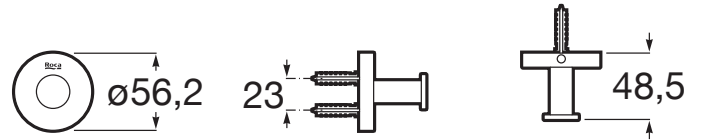

HOTELS 2.0

Haczyk pojedynczy ścienny

RYSUNKI TECHNICZNE

INFORMACJE O PRODUKCIE

Maksymalnie obciążenie (kg): 10

Material: Metal

Publication Status

Sposób montażu: Na ścianie