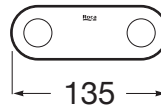

HOTELS 2.0

Haczyk podwójny ścienny

RYSUNKI TECHNICZNE

INFORMACJE O PRODUKCIE

Materiał: Metal

Publication Status

Sposób montażu: Na ścianie

Hotels 2.0