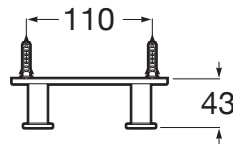

HOTELS 2.0

Haczyk podwójny ścienny

RYSUNKI TECHNICZNE

INFORMACJE O PRODUKCIE

Materiał: Metal

Publication Status

Sposób montażu: Na ścianie

Hotels 2.0