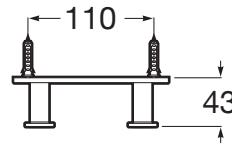

HOTELS 2.0

Haczyk podwójny ścienny

WYMIARY

Szerokość 135 mm.

Głębokość 43 mm.

Wysokość 45 mm.

KOLORY I WYKOŃCZENIA

C4 Czarny mat

RYSUNKI TECHNICZNE

INFORMACJE O PRODUKCIE

Materiał: Metal

Sposób montażu: Na ścianie