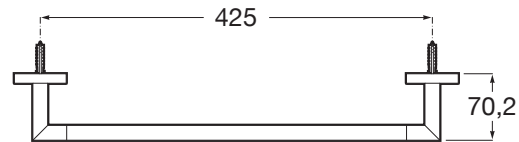

HOTELS 2.0

Wieszak na ręcznik ścienny 45 cm

WYMIARY

Szerokość 481 mm

Głębokość 56 mm

KOLORY I WYKOŃCZENIA

C4 Czarny mat

RYSUNKI TECHNICZNE

INFORMACJE O PRODUKCIE

Kształt: Prosty

Maksymalnie obciążenie (kg): 10

Materiał: Metal

Przeznaczenie: Umywalka

Publication Status

Sposób montażu: Na ścianie

Hotels 2.0