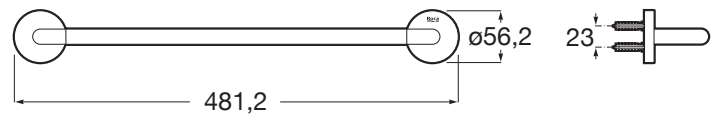

HOTELS 2.0

Wieszak na ręcznik ścienny 45 cm

WYMIARY

Szerokość 481 mm

Głębokość 56 mm

KOLORY I WYKOŃCZENIA

C4 Czarny mat

RYSUNKI TECHNICZNE

INFORMACJE O PRODUKCIE

Kształt: Prosty

Maksymalnie obciążenie (kg): 10

Materiał: Metal

Przeznaczenie: Umywalka

Publication Status

Sposób montażu: Na ścianie

Hotels 2.0