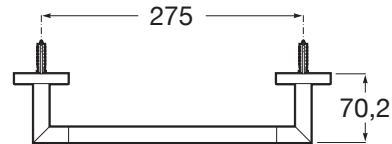

HOTELS 2.0

Wieszak na ręcznik ścienny 30 cm

WYMIARY

Szerokość 331 mm

Głębokość 56 mm

KOLORY I WYKOŃCZENIA

C0 Chrom

RYSUNKI TECHNICZNE

INFORMACJE O PRODUKCIE

Kształt: Prosty

Maksymalnie obciążenie (kg): 10

Materiał: Metal

Przeznaczenie: Umywalka

Publication Status

Sposób montażu: Na ścianie

Hotels 2.0