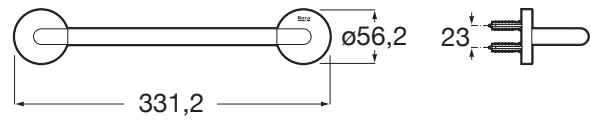

HOTELS 2.0

Wieszak na ręcznik ścienny 30 cm

WYMIARY

Szerokość 331 mm

Głębokość 56 mm

KOLORY I WYKOŃCZENIA

C0 Chrom

RYSUNKI TECHNICZNE

INFORMACJE O PRODUKCIE

Kształt: Prosty

Maksymalnie obciążenie (kg): 10

Materiał: Metal

Przeznaczenie: Umywalka

Publication Status

Sposób montażu: Na ścianie

Hotels 2.0