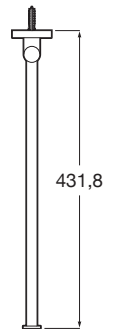

HOTELS 2.0

Wieszak punktowy dwuramienny ścienny 40 cm

WYMIARY

| | |
|-----------|--------|
| Szerokość | 69 mm |
| Głębokość | 56 mm |
| Wysokość | 432 mm |

KOLORY I WYKOŃCZENIA

C0 Chrom

RYSUNKI TECHNICZNE

INFORMACJE O PRODUKCIE

Kształt: Prosty

Maksymalnie obciążenie (kg): 10

Materiał: Metal

Przeznaczenie: Bidet

Publication Status

Sposób montażu: Na ścianie

Hotels 2.0

To połączenie prostoty, stylu i funkcjonalności. Seria dodatków łazienkowych Hotels 2.0 została zaprojektowana, aby sprawdzić się w każdej przestrzeni.