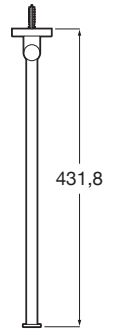

HOTELS 2.0

Wieszak punktowy dwuramienny ścienny 40 cm

WYMIARY

Szerokość	69 mm
Głębokość	56 mm
Wysokość	432 mm

KOLORY I WYKOŃCZENIA

C4 Czarny mat

RYSUNKI TECHNICZNE

INFORMACJE O PRODUKCIE

Kształt: Prosty

Maksymalnie obciążenie (kg): 10

Materiał: Metal

Przeznaczenie: Bidet

Publication Status

Sposób montażu: Na ścianie

Hotels 2.0

To połączenie prostoty, stylu i funkcjonalności. Seria dodatków łazienkowych Hotels 2.0 została zaprojektowana, aby sprawdzić się w każdej przestrzeni.