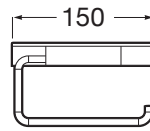

HOTELS 2.0

INFORMACJE O PRODUKCIE

Maksymalnie obciążenie (kg): 5

Materiał: Metal

Publication Status

Sposób montażu: Na ścianie

Z pokrywą

Wieszak na papier toaletowy z półką ścienny

RYSUNKI TECHNICZNE