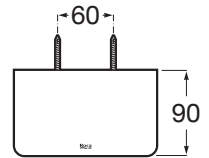

HOTELS 2.0

INFORMACJE O PRODUKCIE

Maksymalnie obciążenie (kg): 5

Materiał: Metal

Publication Status

Sposób montażu: Na ścianie

Z pokrywą

Wieszak na papier toaletowy z półką ścienny

RYSUNKI TECHNICZNE