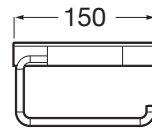

HOTELS 2.0

Wieszak na papier toaletowy z półką ścienny

WYMIARY

Szerokość 150 mm.

Głębokość 90 mm.

Wysokość 87 mm.

KOLORY I WYKOŃCZENIA

C4 Czarny mat

RYSUNKI TECHNICZNE

INFORMACJE O PRODUKCIE

Maksymalnie obciążenie (kg): 5

Materiał: Metal

Sposób montażu: Na ścianie

Z pokrywą