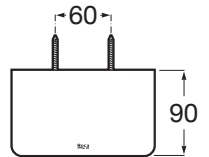

HOTELS 2.0

Wieszak na papier toaletowy z półką ścienny

WYMIARY

Szerokość 150 mm.

Głębokość 90 mm.

Wysokość 87 mm.

KOLORY I WYKOŃCZENIA

C4 Czarny mat

RYSUNKI TECHNICZNE

INFORMACJE O PRODUKCIE

Maksymalnie obciążenie (kg): 5

Materiał: Metal

Sposób montażu: Na ścianie

Z pokrywą