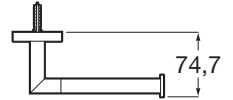

RYSUNKI TECHNICZNE