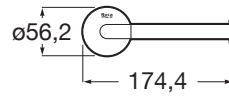

HOTELS 2.0

Wieszak na papier toaletowy bez pokrywy ścienny

RYSUNKI TECHNICZNE

INFORMACJE O PRODUKCIE

Bez pokrywy

Maksymalnie obciążenie (kg): 5

Materiał: Metal

Publication Status