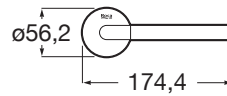

RYSUNKI TECHNICZNE

INFORMACJE O PRODUKCIE

Bez pokrywy

Maksymalnie obciążenie (kg): 5

Materiał: Metal

Sposób montażu: Na ścianie

Uchwyt na papier