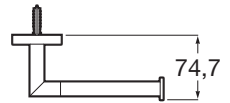

HOTELS 2.0

**Wieszak na papier toaletowy bez pokrywy
ścienny**

WYMIARY

Szerokość 174 mm.

Głębokość 78 mm.

Wysokość 23 mm.

KOLORY I WYKOŃCZENIA

C4 Czarny mat

RYSUNKI TECHNICZNE

INFORMACJE O PRODUKCIE

Bez pokrywy

Maksymalnie obciążenie (kg): 5

Materiał: Metal

Sposób montażu: Na ścianie

Uchwyt na papier

Hotels 2.0