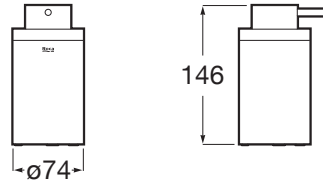

HOTELS 2.0

Dozownik na mydło stojący

WYMIARY

Szerokość 97 mm
Głębokość 74 mm
Wysokość 146 mm

KOLORY I WYKOŃCZENIA

C0 Chrom

RYSUNKI TECHNICZNE

INFORMACJE O PRODUKCIE

Maksymalnie obciążenie (kg): 5

Materiał: Metal

Pojemność (l): 240

Publication Status

Sposób montażu: Na blacie

Antywandal

Hotels 2.0

To połączenie prostoty, stylu i funkcjonalności. Seria dodatków łazienkowych Hotels 2.0 została zaprojektowana, aby sprawdzić się w każdej przestrzeni.