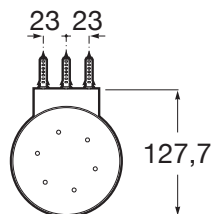

## INFORMACJE O PRODUKCIE

Maksymalnie obciążenie (kg): 5

Material: Metal

Publication Status

Sposób montażu: Na ścianie