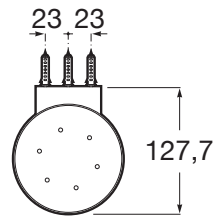

HOTELS 2.0

Mydelniczka ścienna

WYMIARY

Szerokość 110 mm  
 Głębokość 34 mm  
 Wysokość 128 mm

KOLORY I WYKOŃCZENIA

C4 Czarny mat

RYSUNKI TECHNICZNE

INFORMACJE O PRODUKCIE

Maksymalnie obciążenie (kg): 5

Materiał: Metal

Publication Status

Sposób montażu: Na ścianie