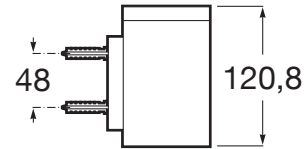

HOTELS 2.0

Kubek ścienny

RYSUNKI TECHNICZNE

INFORMACJE O PRODUKCIE

Maksymalne obciążenie (kg): 5

Materiał: Metal

Publication Status

Sposób montażu: Na blacie