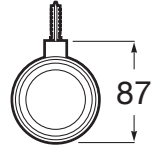

HOTELS 2.0

Kubek ścienny

RYSUNKI TECHNICZNE

INFORMACJE O PRODUKCIE

Maksymalne obciążenie (kg): 5

Materiał: Metal

Publication Status

Sposób montażu: Na blacie